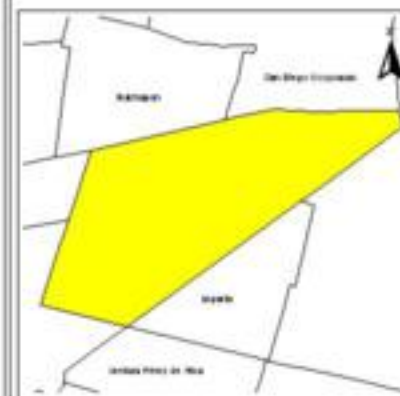

EVALUA DF
Consejo de Evaluación del
Desarrollo Social del
Distrito Federal

ÍNDICE DE DESARROLLO SOCIAL

Delegación: Miguel Hidalgo
Colonia: Torre Blanca
Grado de desarrollo: Medio

Grado de Desarrollo Social

-  Muy bajo
-  Bajo
-  Medio
-  Alto
-  Sin dato

0.03 0 0.03 0.06 Kilómetros

Fuente: Elaboración propia con datos de Seduvi e INEGI